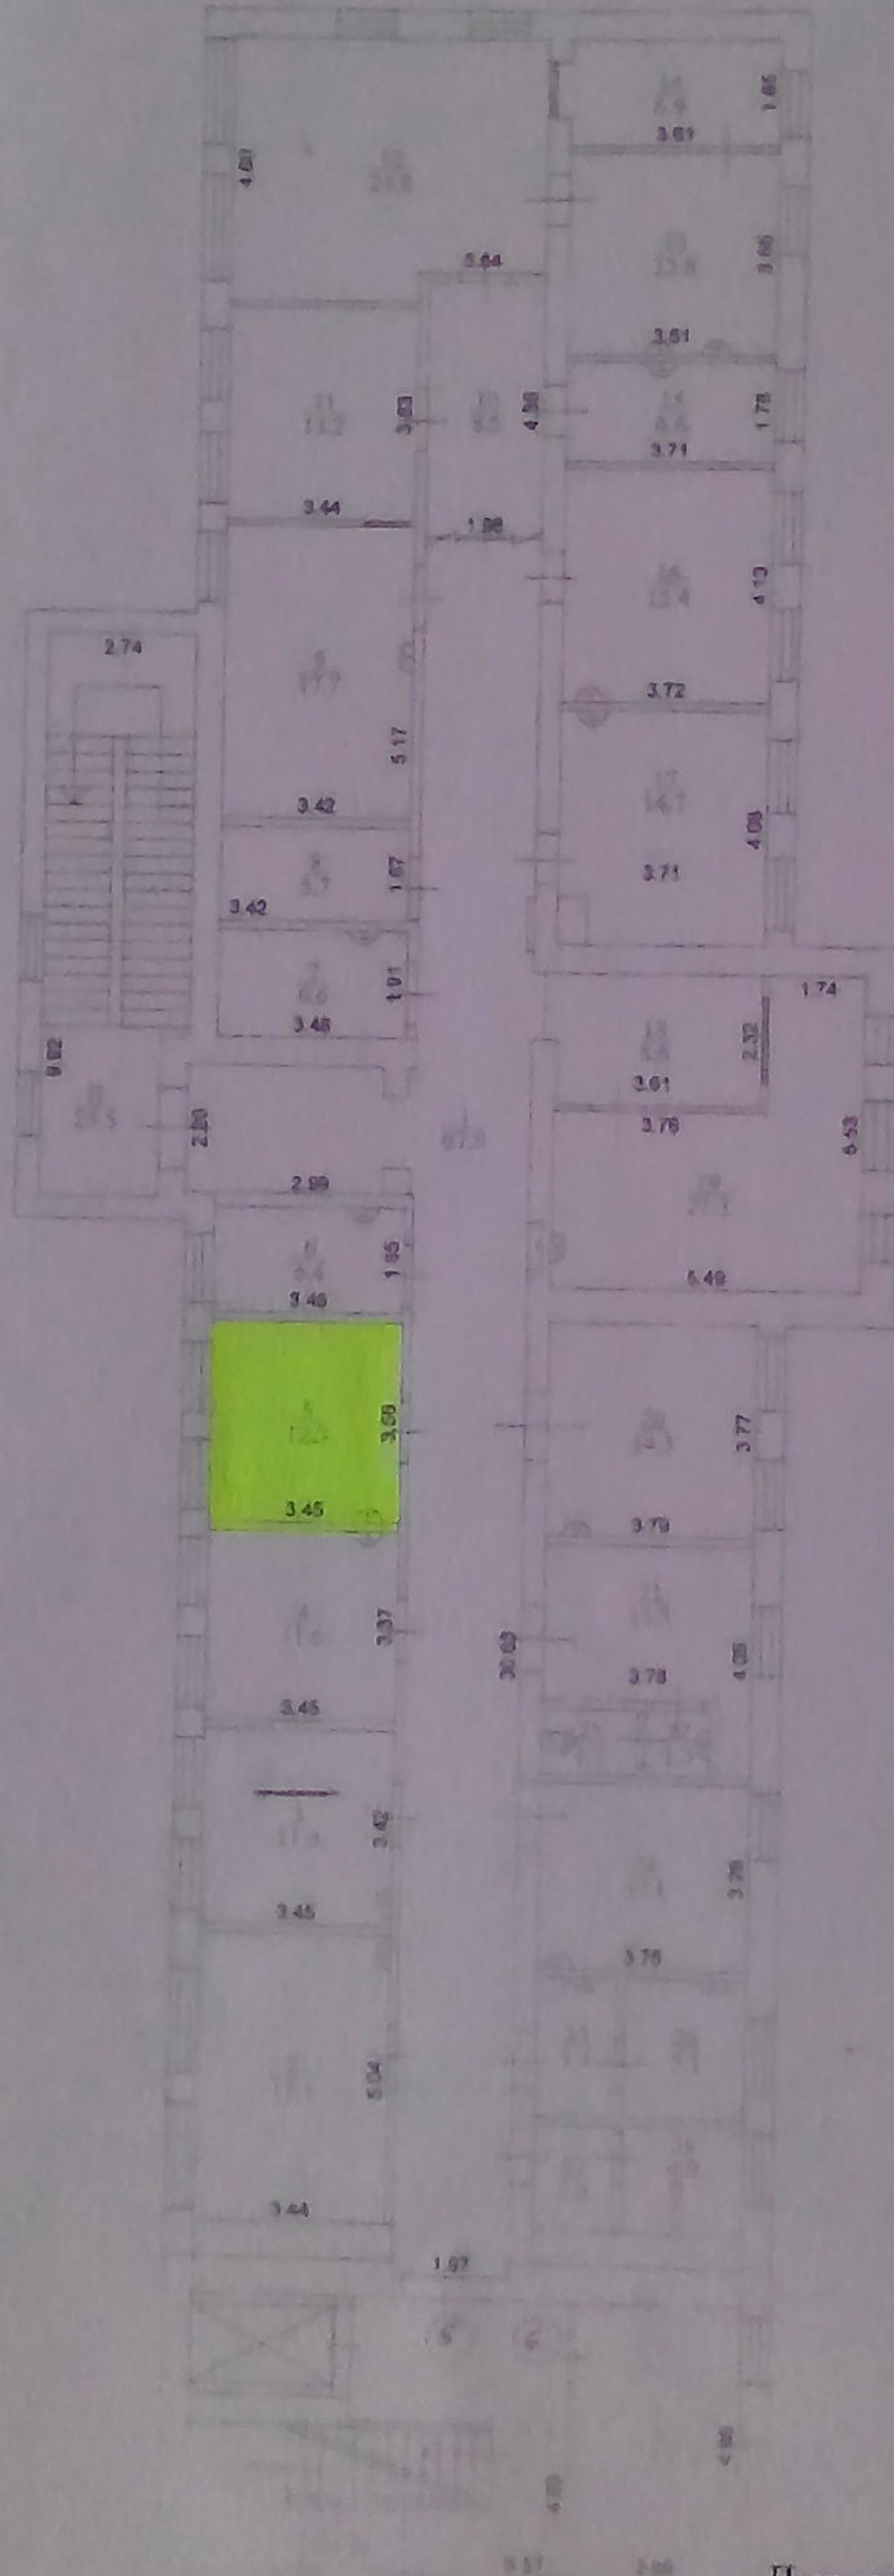

ПЛАН
на громадський (виробничий) будинок (приміщення)

| | | |
|-------------------------|---------------|----------------------|
| | Корпус Б | |
| | (призначення) | |
| вулиця (провулок площа) | Білоруська | буд. № 11-Б корпус 2 |
| місто (селище, село) | м. Київ | |

Маштаб 1:200

Підвал літери " А "

Викопіювання з поверхового плану
нежитлових приміщень,
загальною площею 2 кв. м.
у підвалі за адресою:
вул. Білоруська, 11-Б, корпус 2

Директор

С.В. Симоненко

ПЛАН
на громадський (виробничий) будинок (приміщення)

Корпус Б
(призначення)
вулиця (провулок площа) Білоруська буд. № 11-Б корпус 2
місто (селище, село) м. Київ

Маштаб 1:200

Поверх III літери "А"

Викопіювання з поверхового плану
нежитлових приміщень,
загальною площею 12,3 кв. м.
на третьому поверсі за адресою:
вул. Білоруська, 11-Б, корпус 2