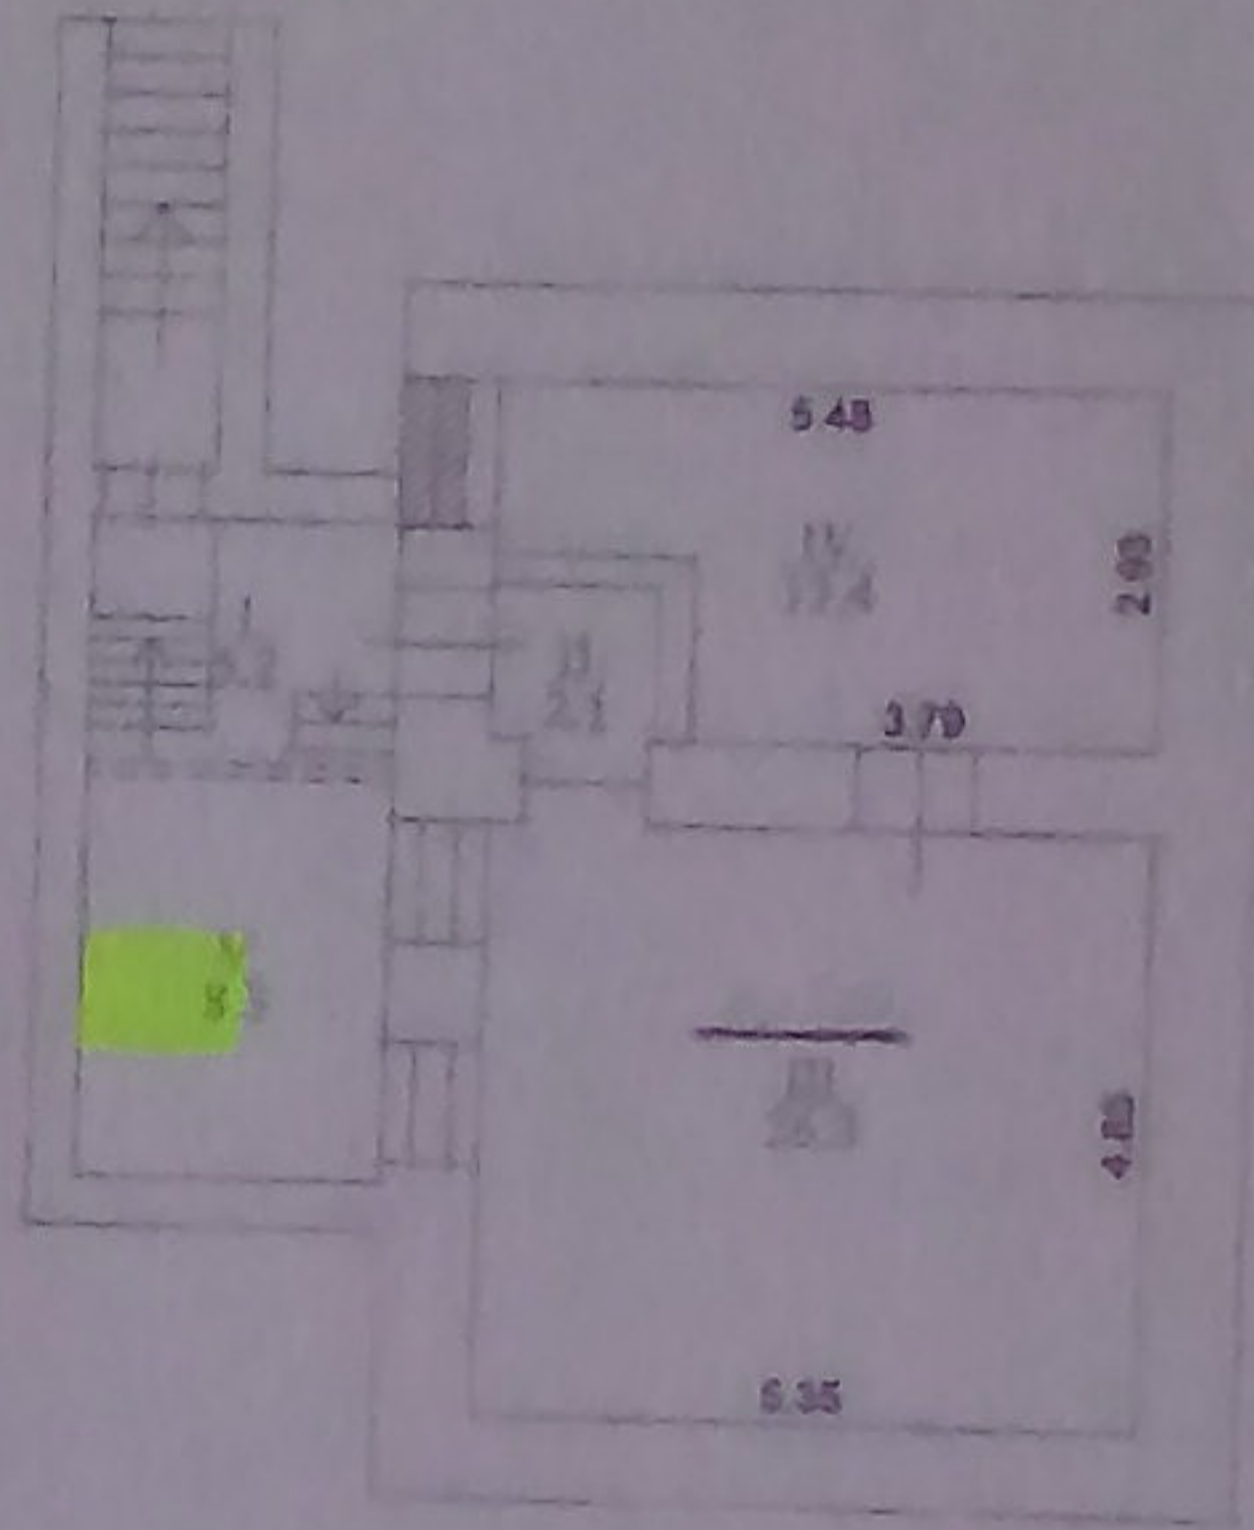

ПЛАН
на громадський (виробничий) будинок (приміщення)

| | | |
|-------------------------|---------------|----------------------|
| | Корпус Б | |
| | (призначення) | |
| вулиця (провулок площа) | Білоруська | буд. № 11-Б корпус 2 |
| місто (селище, село) | м. Київ | |

Маштаб 1:200

Підвал літери " А "

Викопіювання з поверхового плану
нежитлових приміщень,
загальною площею 2 кв. м.
у підвалі за адресою:
вул. Білоруська, 11-Б, корпус 2

Директор

С.В. Симоненко

ПЛАН
на громадський (виробничий) будинок (приміщення)

Корпус Б
(призначення)
вулиця (провулок площа) Білоруська буд. № 11-Б корпус 2
місто (селище, село) м. Київ

Маштаб 1:200

Поверх III літери "А"

Викопіювання з поверхового плану
нежитлових приміщень,
загальною площею 12,3 кв. м.
на третьому поверсі за адресою:
вул. Білоруська, 11-Б, корпус 2